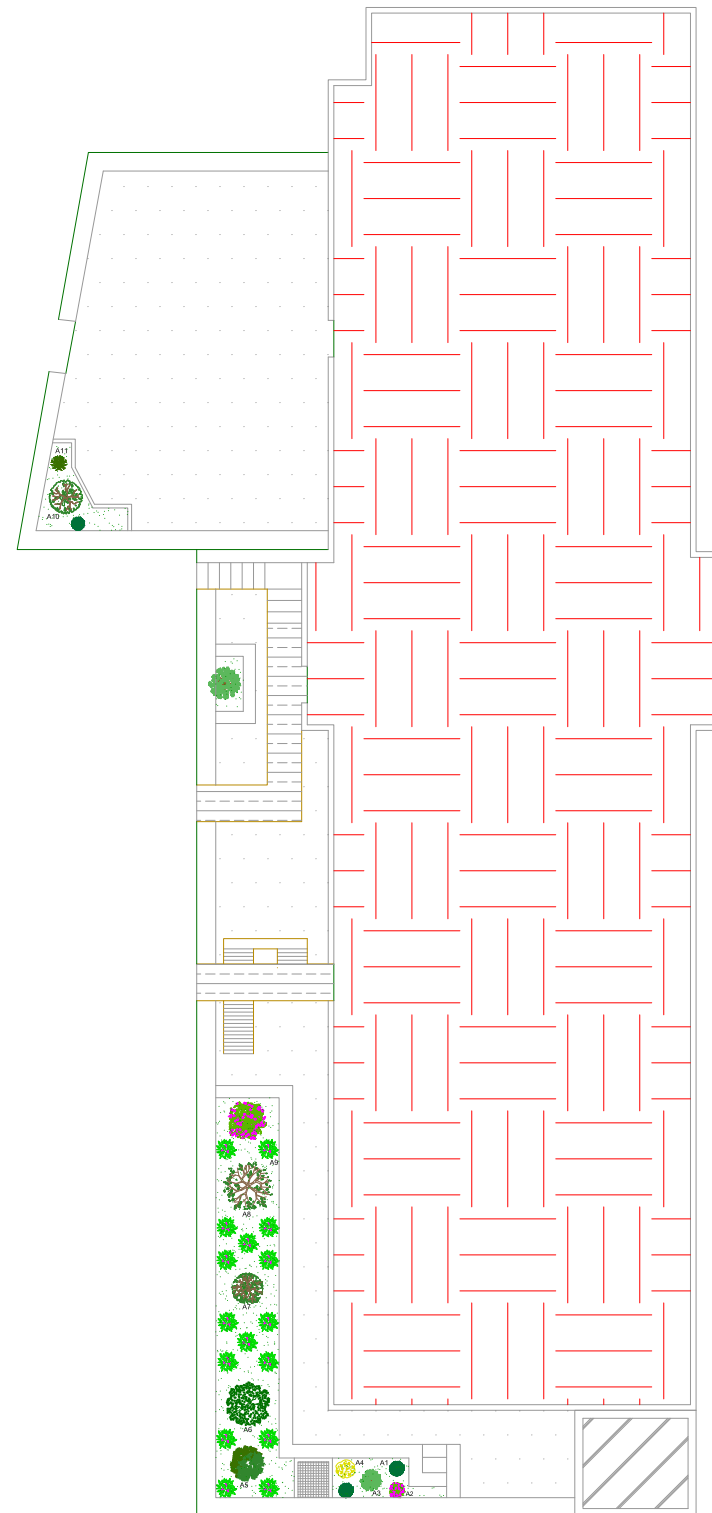

Istituto Comprensivo Statale "G. Reina"

Chiusa Sclafani - Contessa Entellina - Giuliana
Via Cocchiara, 4 - 90033 Chiusa Sclafani (Pa)

"Spazi verdi: uno sguardo verso il futuro!"

Planimetria aiuole multifunzionali

ALLEGATO B

Aiuole multifunzionali

"Spazi verdi: uno sguardo verso il futuro!"

LEGENDA

A1		<i>Syringa vulgaris</i> L.
A2		<i>Viburnum tinus</i> L.
A3		<i>Laurus nobilis</i> L.
A4		<i>Osmanthus fragrans</i> Lour.
A5		<i>Arbutus unedo</i> L.
A6		<i>Olea europaea</i> L.
A7		<i>Pyrus communis</i> L.
A8		<i>Punica granatum</i> L.
A9		<i>Ruscus hypoglossum</i> L.
A10		<i>Thuja occidentalis</i> L.
A11		<i>Nerium oleander</i> L.

Thuja occidentalis

Scala 1:200